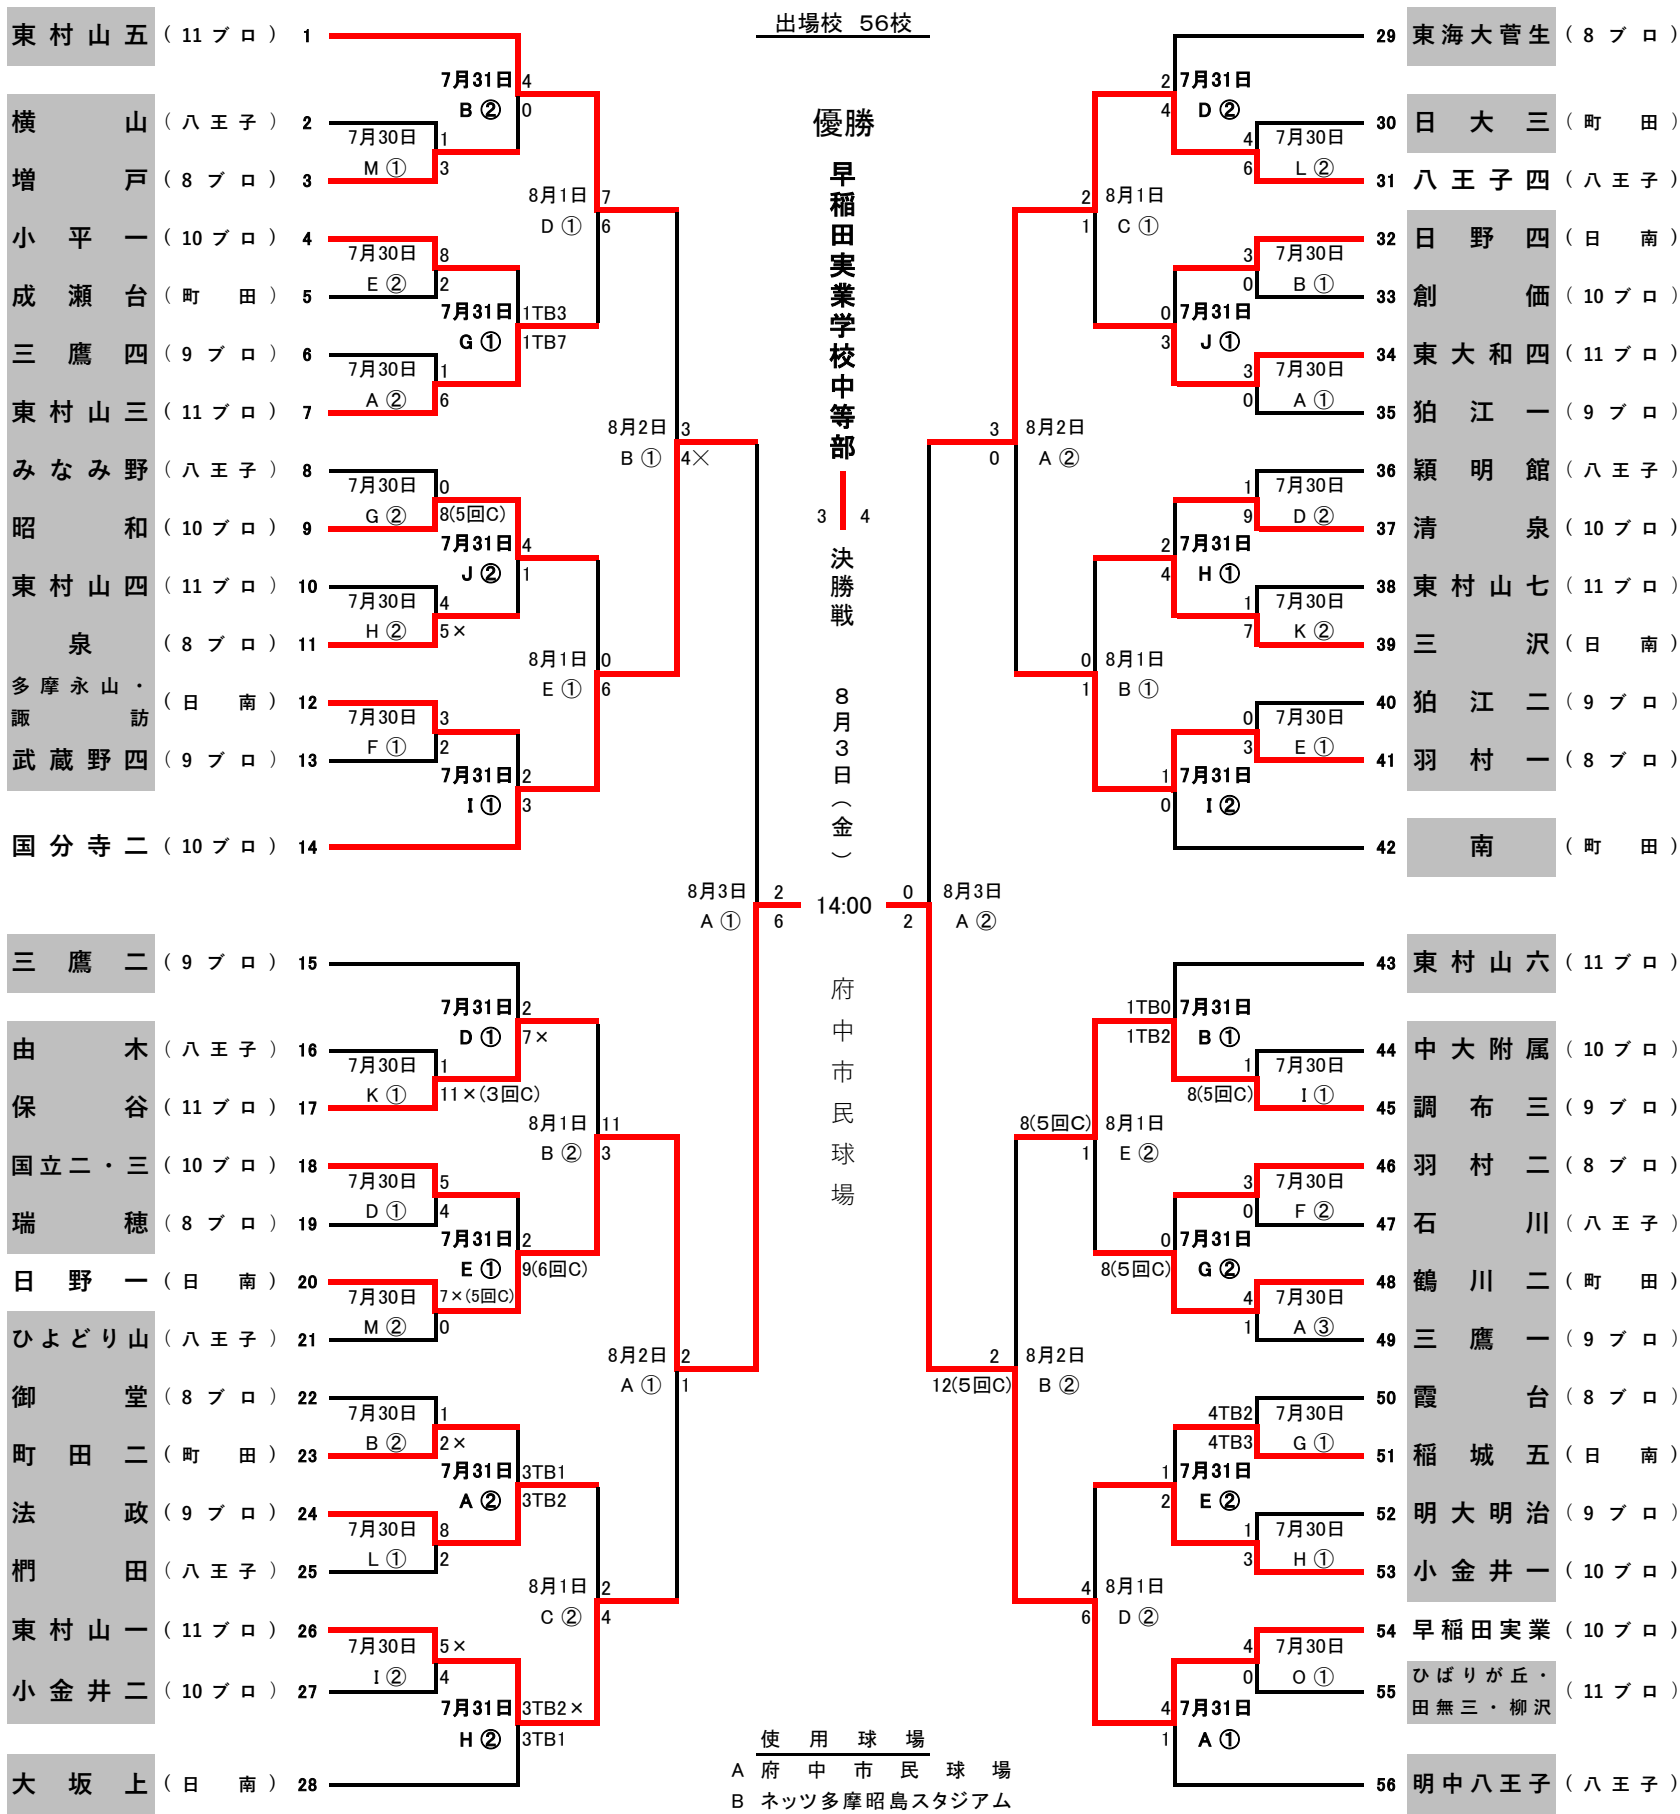

# 第69回 多摩地区中学校野球大会組み合わせ

出場校 56校

30日 府中市民球場

- ① 10:00~
- ② 12:00~
- ③ 14:00~

30日 他会場

- ① 11:30~
- ② 13:30~

※30日第1試合開始時刻  
は両校の到着時刻により  
適宜調整致します

31日以降

- ① 9:00~
- ② 11:00~

東大和南公園31日・1日

- ① 9:30~
- ② 11:30~

準決勝・決勝

- ① 9:00~
- ② 11:00~
- ③ 14:00~

地区	校数
町田	5
日南	6
八王子	9
8プロ	8
9プロ	9
10プロ	10
11プロ	9
合計	56